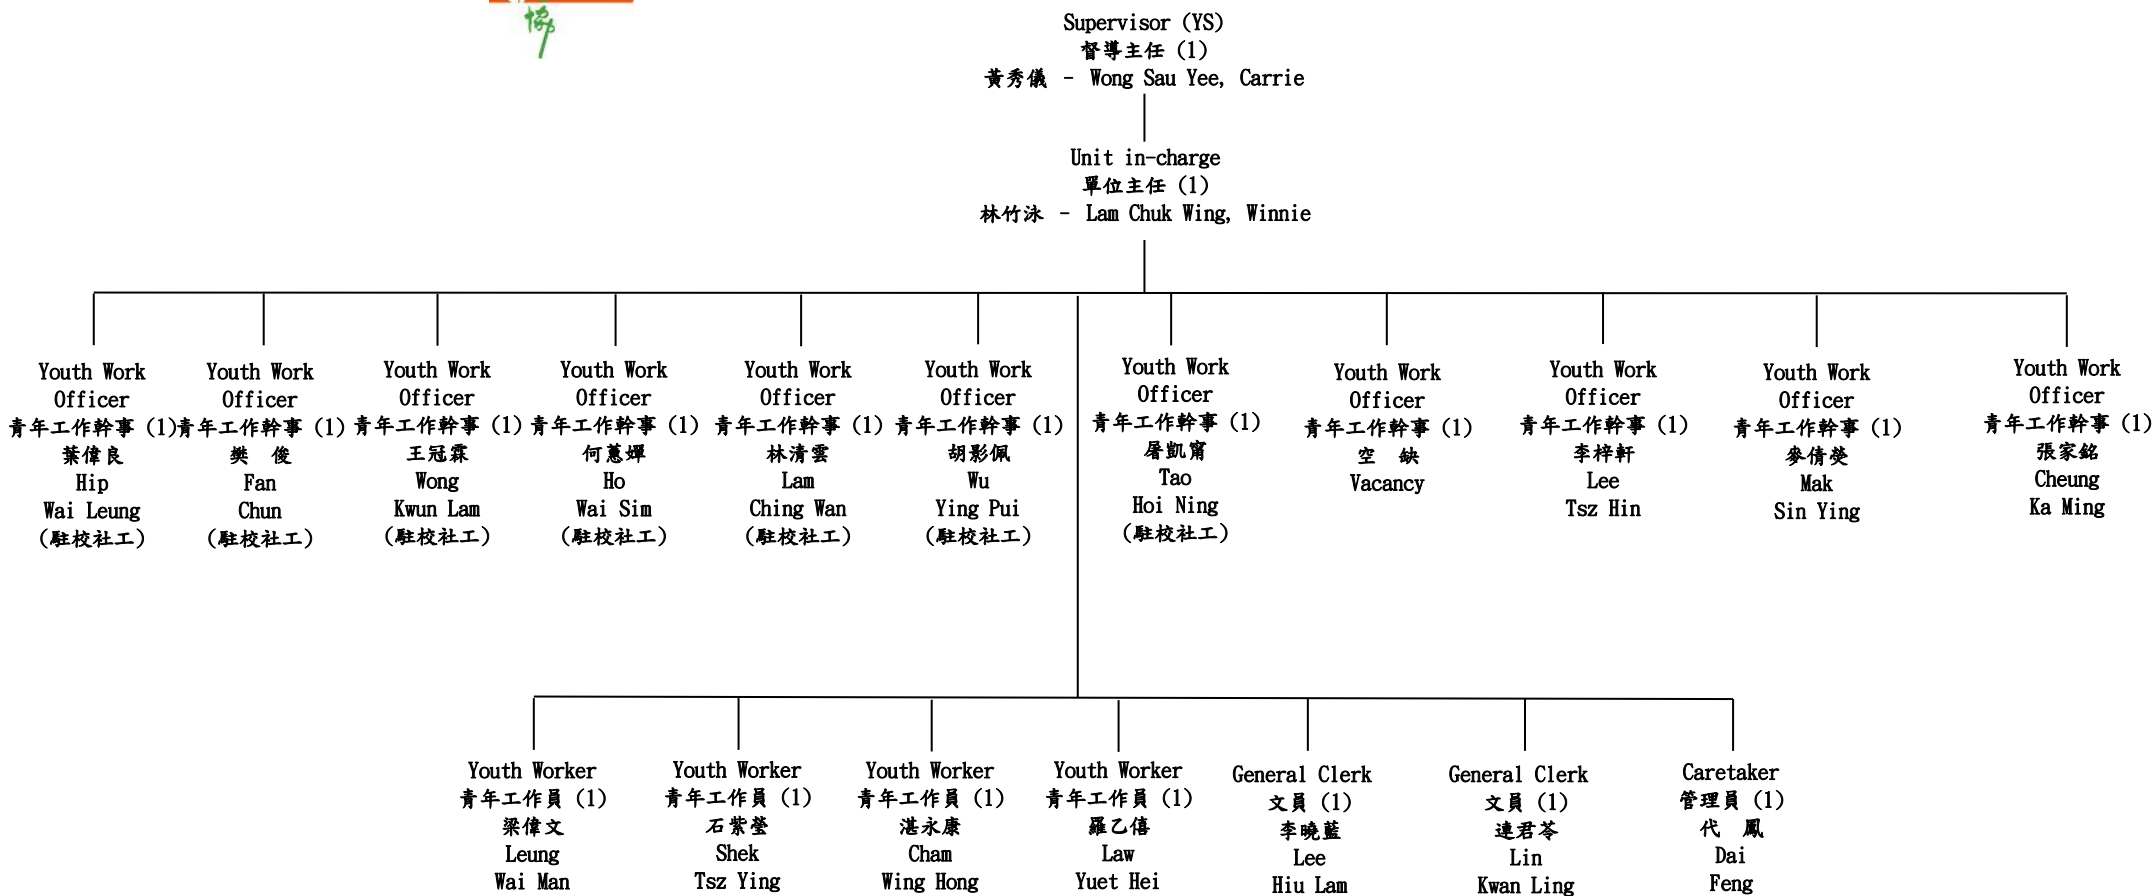

# 香港青年協會 賽馬會祥華青年空間 單位職位督導架構圖

【標準 4】附件五

更新日期：1/3/2024

註：(X) = 受資助服務／單位人手編制