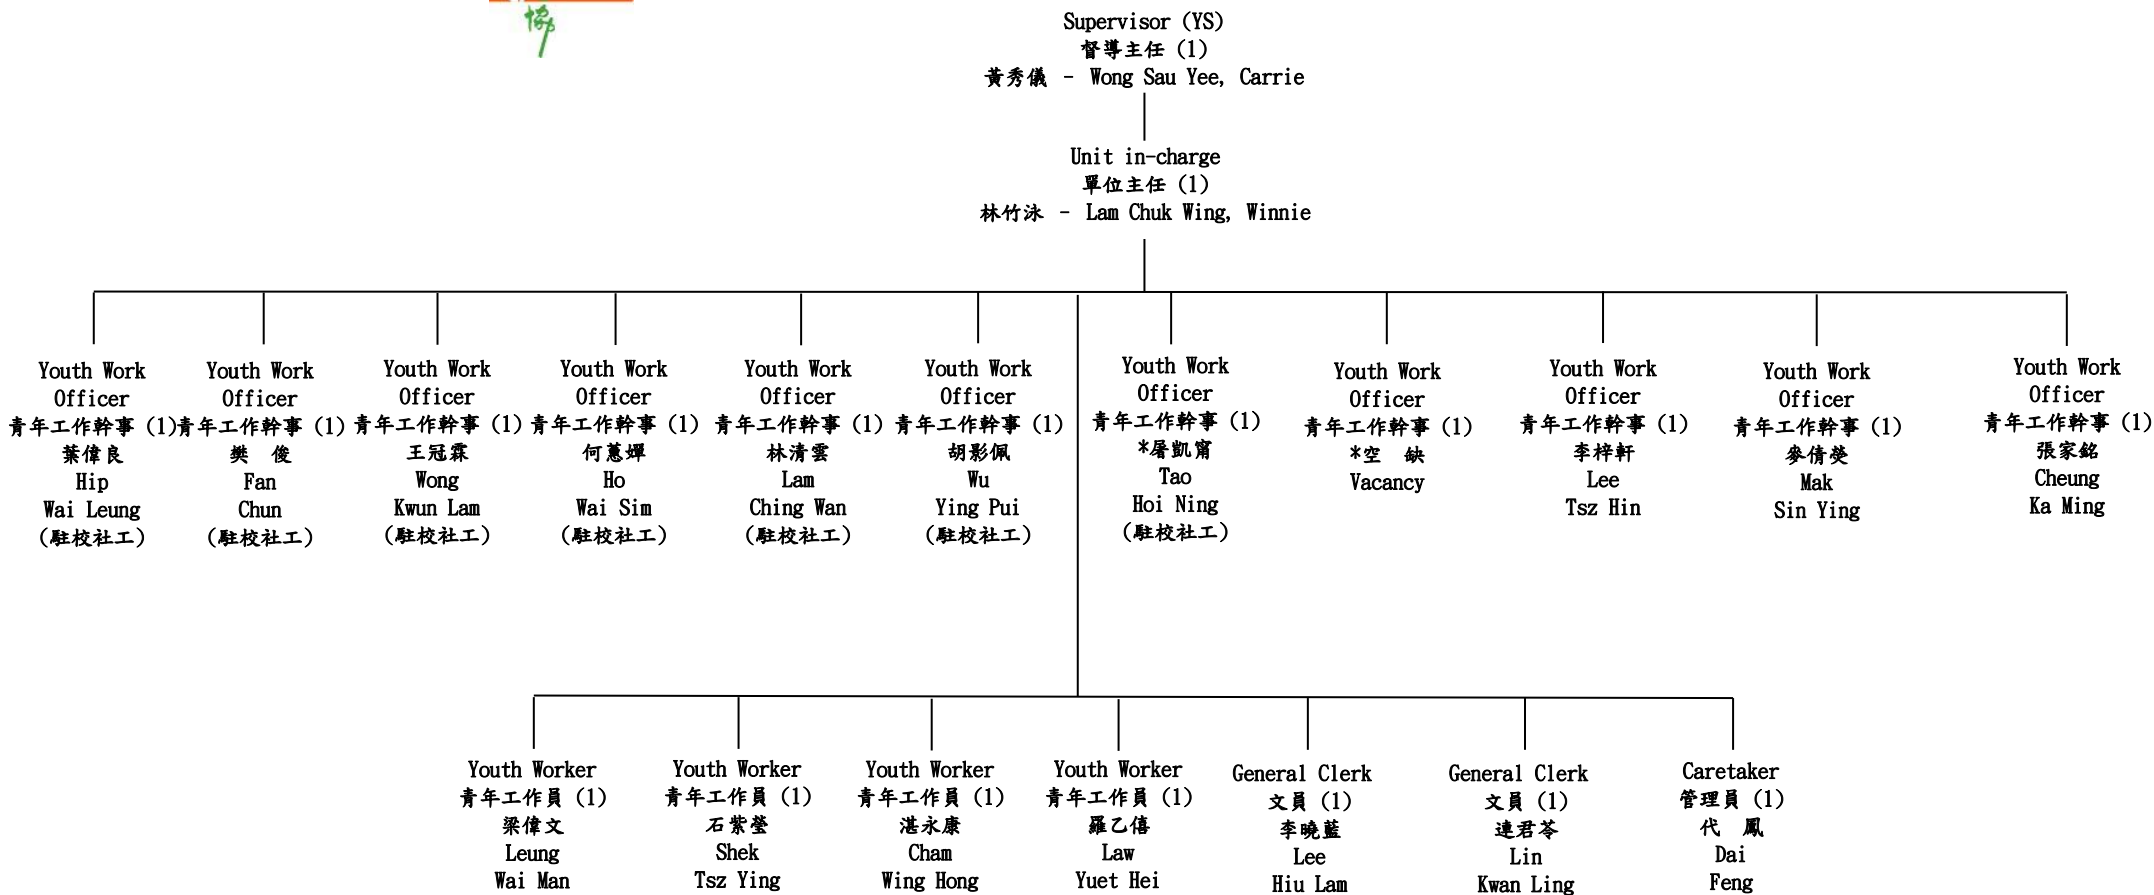

# 香港青年協會 賽馬會祥華青年空間 單位職位督導架構圖

【標準 4】附件五

更新日期：1/3/2024  
註：(X) = 受資助服務／單位人手編制  
\* 由大埔青年空間單位主任督導